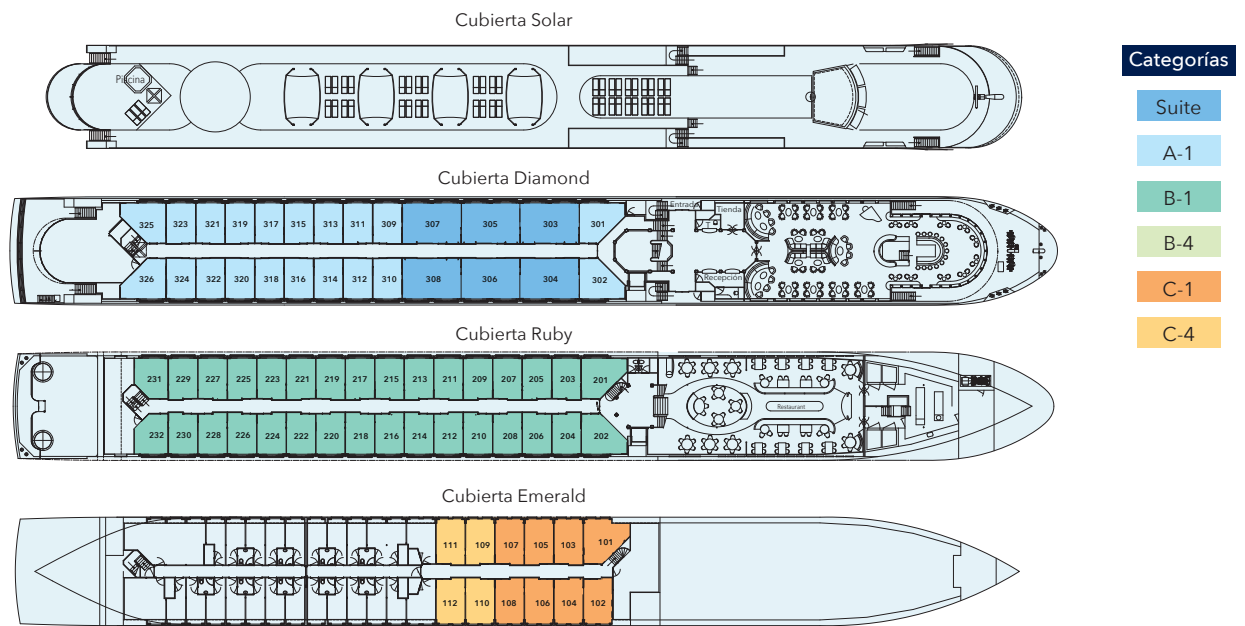

THURGAU PRESTIGE 5 *****LUJO

Año de construcción: 2012

FICHA GENERAL

- Salón Panorama
- Cubierta solar perfectamente equipada con cortaviento para poder disfrutar en cualquier momento.
- Gran terraza tiene con jacuzzi exterior
- Gimnasio
- WiFi a bordo (sujeto a disponibilidad).
- **ASCENSOR**

DATOS TÉCNICOS

- **Construido en: 2012**
- Bandera: Suiza
- Eslora: 110 m
- Ancho: 11,4 m
- Calado: 1,5 m
- Altura sobre el agua: 6 m
- Velocidad: 25 km/h
- Cubiertas: 4
- Camarotes / Suites: 48/14
- Máx. pasajeros: 140
- Tripulantes: aprox. 36

El Ms Thurgau Prestige navega por EL DANUBIO (págs. 48-49)

EQUIPAMIENTO CAMAROTES

- Suites (30 m²) en Cubierta Diamond. Cuentan con 1 sofá, 1 taburete y vestidor.
- Junior Suites (19 m²) en cubiertas Emerald, Ruby y Diamond. Cuentan con 2 cómodos sillones
- Camarotes (15 m²) en cubiertas Emerald, Ruby y Diamond.
- Todos los camarotes son exteriores, equipados con dos camas que se pueden separar.
- Radio/TV, minibar, caja fuerte
- Aire acondicionado individual
- Baños privados con ducha / WC
- Secador de pelo
- Caja de seguridad

Suite

Camarote Emerald, Ruby y Diamond