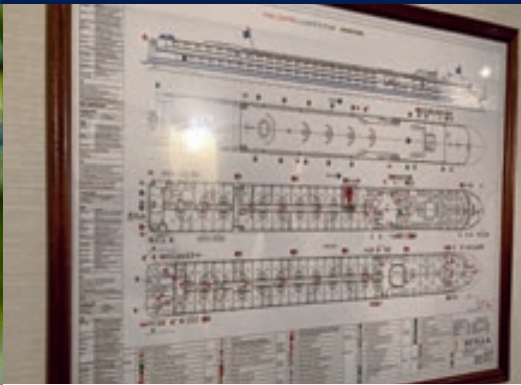

MS PEARL 4****PLUS

Renovado en 2022

FICHA GENERAL

- Cubierta solar.
- Sal3n panor3mico.
- Piscina interior climatizada.
- Sauna.
- Biblioteca.
- Bar-restaurante.

DATOS T3CNICOS

- **Renovado en: 2022**
- Bandera: Suiza
- Eslora: 110 m
- Ancho: 12 m
- Calado: 1,3 m
- Altura sobre el agua: 6 m
- Cubiertas: 3
- Camarotes / Suites: 60
- M3x. pasajeros: 123
- Tripulantes: aprox. 3

El Ms Pearl navega por EL RHIN (págs. 28-31)

EQUIPAMIENTO CAMAROTES

- Mini Suites en la cubierta Ruby.
- Camarotes en cubierta Ruby categoría C y D con balcón francés.
- Camarotes en cubierta Emerald categoría S y A con ventana.
- Cama doble o dos camas individuales
- TV
- Minibar
- Caja fuerte
- Secador de pelo
- Aire acondicionado
- Ducha y WC.
- La cubierta Emerald también tiene dos camarotes individuales y una cabina triple.