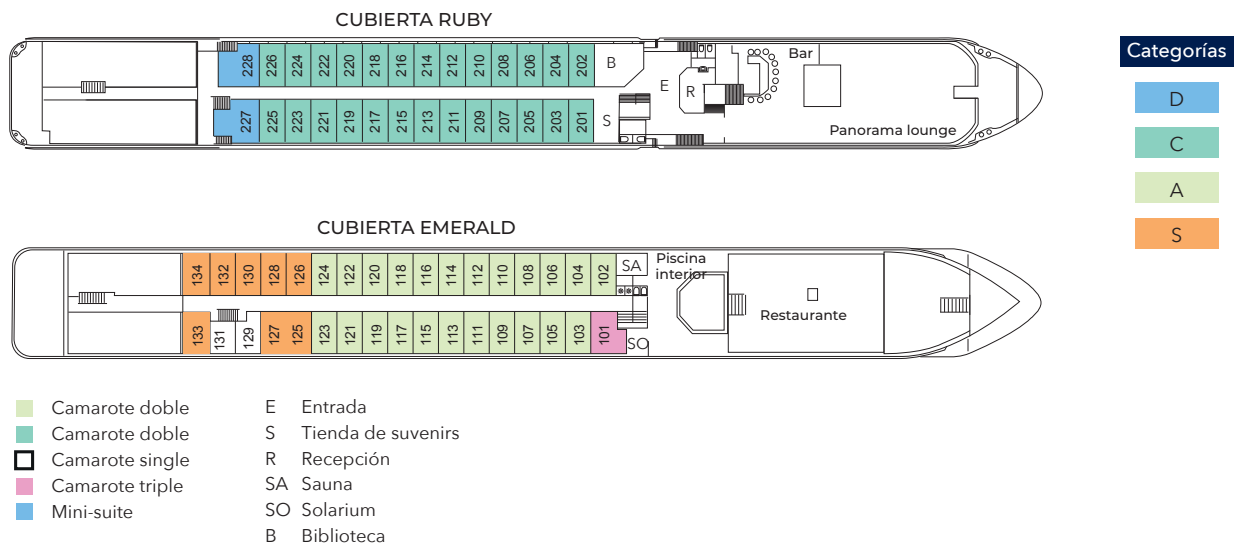

MS PEARL 4****PLUS

Renovado en 2022

FICHA GENERAL

- Cubierta solar.
- Sal3n panor3mico.
- Piscina interior climatizada.
- Sauna.
- Biblioteca.
- Bar-restaurante.

DATOS T3CNICOS

- **Renovado en: 2022**
- Bandera: Suiza
- Eslora: 110 m
- Ancho: 12 m
- Calado: 1,3 m
- Altura sobre el agua: 6 m
- Cubiertas: 3
- Camarotes / Suites: 60
- M3x. pasajeros: 123
- Tripulantes: aprox. 3

El Ms Pearl navega por EL RHIN (págs. 28-31)

EQUIPAMIENTO CAMAROTES

- Mini Suites en la cubierta Ruby.
- Camarotes en cubierta Ruby categoría C y D con balcón francés.
- Camarotes en cubierta Emerald categoría S y A con ventana.
- Cama doble o dos camas individuales
- TV
- Minibar
- Caja fuerte
- Secador de pelo
- Aire acondicionado
- Ducha y WC.
- La cubierta Emerald también tiene dos camarotes individuales y una cabina triple.