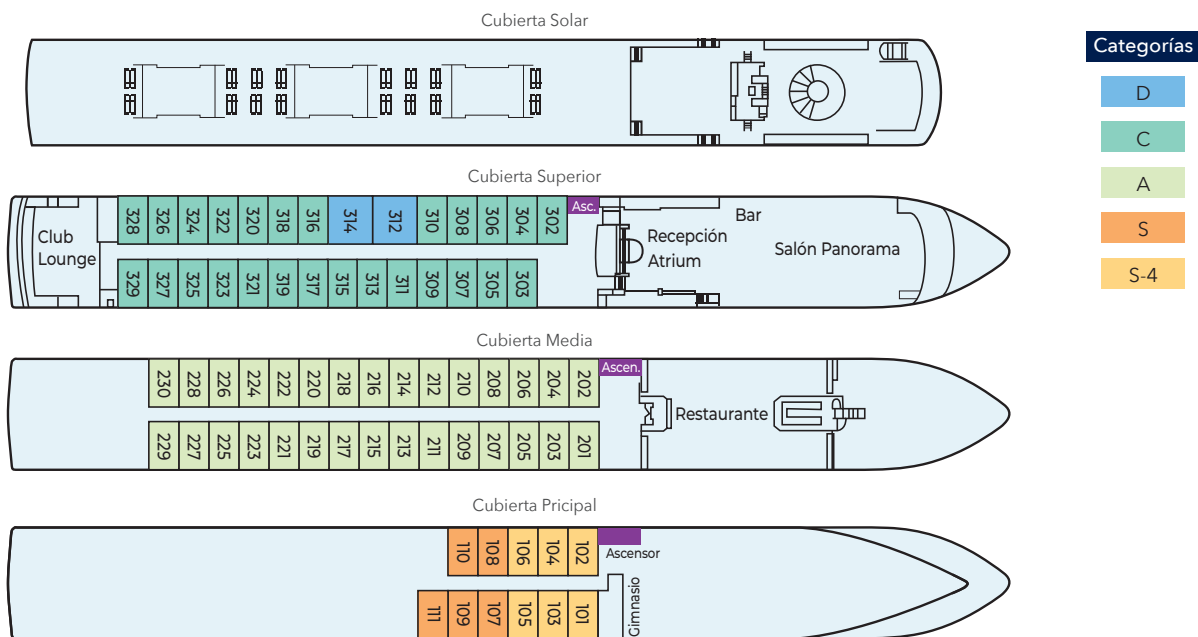

El Ms Leonora navega por EL RHIN (págs. 26-29)